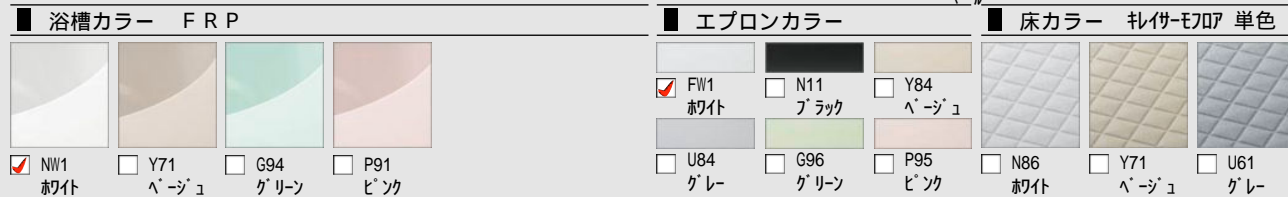

システムバスルーム アライズ Kタイプ

LIXIL

CG合成によるイメージ画像です。

■ 壁パネルカラー Lパネル全面張り A: 照明限定パネルです。この壁板を選択の場合、照明によってはバスルーム内の照度が足りなくなります。

うるつや浄水 安心 快適

スライドバー下部に浄水カートリッジを内蔵し、水道水に含まれる残留塩素を低減。

キレイサーモフロア

スポンジでお掃除ラクラク。寒い冬場でも、冷ヤツとしない。

くるりんポイ排水口

浴槽排水を利用した強いうずが、汚れを流す。

サーモバス S

お湯が冷めにくい、浴槽保温材と保温組フタの“ダブル保温”構造。

ミナモ浴槽

洗い場側水栓

シャワーヘッド

カウンター