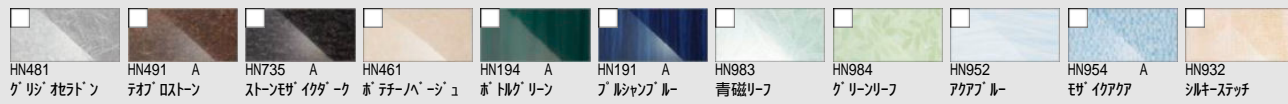

システムバスルーム アライズ Kタイプ

LIXIL

CG合成によるイメージ画像です。

■ 壁パネルカラー Lパネル全面張り A: 照明限定パネルです。この壁板を選択の場合、照明によってはバスルーム内の照度が足りなくなります。

うるつや浄水 安心 快適

スライドバー下部に浄水カートリッジを内蔵し、水道水に含まれる残留塩素を低減。

キレイサーモフロア

スポンジでお掃除ラクラク。寒い冬場でも、冷ヤツとしない。

くるりんポイ排水口

浴槽排水を利用した強いうずが、汚れを流す。

サーモバス S

お湯が冷めにくい、浴槽保温材と保温組フタの“ダブル保温”構造。

ミナモ浴槽

洗い場側水栓

シャワーヘッド

カウンター