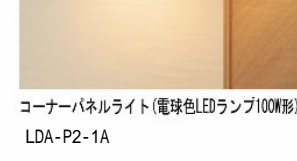

システムバスルーム アライズ Kタイプ

LIXIL

■ 壁パネルカラー Lパネル全面張り A: 照明限定パネルです。この壁板を選択の場合、照明によってはバスルーム内の照度が足りなくなります。

うるつや浄水 安心 快適

スライドバー下部に浄水カートリッジを内蔵し、水道水に含まれる残留塩素を低減。

キレイサーモフロア

スポンジでお掃除ラクラク。寒い冬場でも、冷ヤツとしない。

くるりんポイ排水口

浴槽排水を利用した強いうずが、汚れを流す。

サーモバス S

お湯が冷めにくい、浴槽保温材と保温組フタの“ダブル保温”構造。

ミナモ浴槽

洗い場側水栓

シャワーヘッド

カウンター

照明

ミラー

収納

ドア

タオル掛

スライドフック付握りバー

天井

フロタ・フロタフック

◆お願い
・商品によっては、改良などにより仕様、寸法、カラーなどに多少の変更が生じる場合がありますのでご了承ください。
・商品写真は印刷のため、現物と若干異なりますので、実際の商品見本でお確かめください。
・商品写真は参考例です。実際に花瓶や小物等を置かれる場合は、落下等の事故がないように取り扱いにご注意ください。
・表示価格は、商品代みのメーカー希望小売価格で、取付費・工事費、消費税、セット写真の小物など別途ご負担をお願いいたします。 見積No: M21033403738-001-1
・掲載内容及び写真・図版の無断転載はたくお断りします。(許可なく転載・流用した場合、損害賠償が発生します。)

株式会社 LIXIL