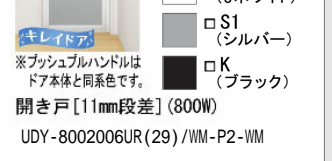

照明

ミラー

収納

ドア

タオル掛

スライドフック付握りバー

天井

フロタ・フロタフック

◆お願い
 ・商品によっては、改良などにより仕様、寸法、カラーなどに多少の変更が生じる場合がありますのでご了承ください。
 ・商品写真は印刷のため、現物と若干異なりますので、実際の商品見本でお確かめください。
 ・商品写真は参考例です。実際に花瓶や小物等を置かれる場合は、落下等の事故がないように取り扱いにご注意ください。
 ・表示価格は、商品代みのメーカー希望小売価格で、取付費・工事費、消費税、セット写真の小物など別途ご負担をお願いいたします。 見積No: M21033403738-001-1
 ・掲載内容及び写真・図版の無断転載はたくお断りします。(許可なく転載・流用した場合、損害賠償が発生します。)