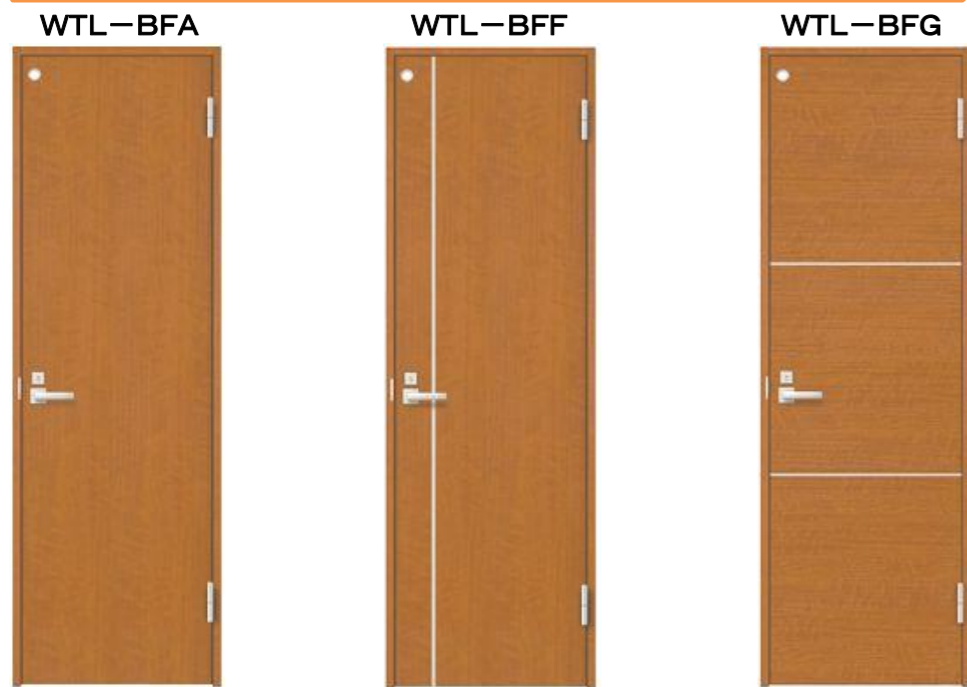

Woody Line

ウッディーライン

優れた機能と多彩なラインナップを取り揃えた
ウッディーラインシリーズ。

『わたらしい』暮らし作りをお楽しみください。

★ 標準ドア / エッセン ★

把手:サークルD

ファインシルバー
パール仕様

★ 標準トイレドア / キャラメルモカ ★

丸型表示錠

ベースカラー

S:ショコラーデ H:ハーティーブラウン K:キャラメルモカ N:ニュートラル E:エッセン J:ジェラータ R:リフレホワイ
(木目有り)

★ LDK標準ドア / ショコラーデ ★ ※片引戸も選択可

★ 標準片引きドア / ジェラータ ★