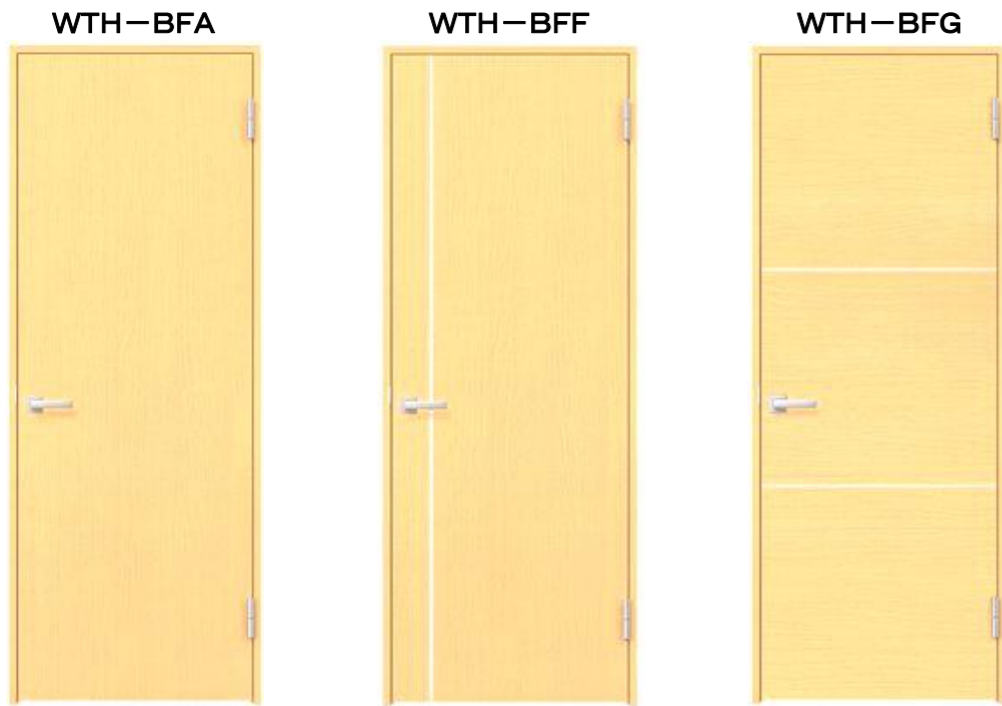

Woody Line

ウッディーライン

優れた機能と多彩なラインナップを取り揃えた
ウッディーラインシリーズ。

『わたらしい』暮らし作りをお楽しみください。

★ 標準ドア / エッセン ★

把手:サークルD

ファインシルバー
パール仕様

★ 標準トイレドア / キャラメルモカ ★

丸型表示錠

ベースカラー

S:ショコラーデ H:ハーティーブラウン K:キャラメルモカ N:ニュートラル E:エッセン J:ジェラータ R:リフレホワイ
(木目有り)

★ LDK標準ドア / ショコラーデ ★ ※片引戸も選択可

★ 標準片引きドア / ジェラータ ★