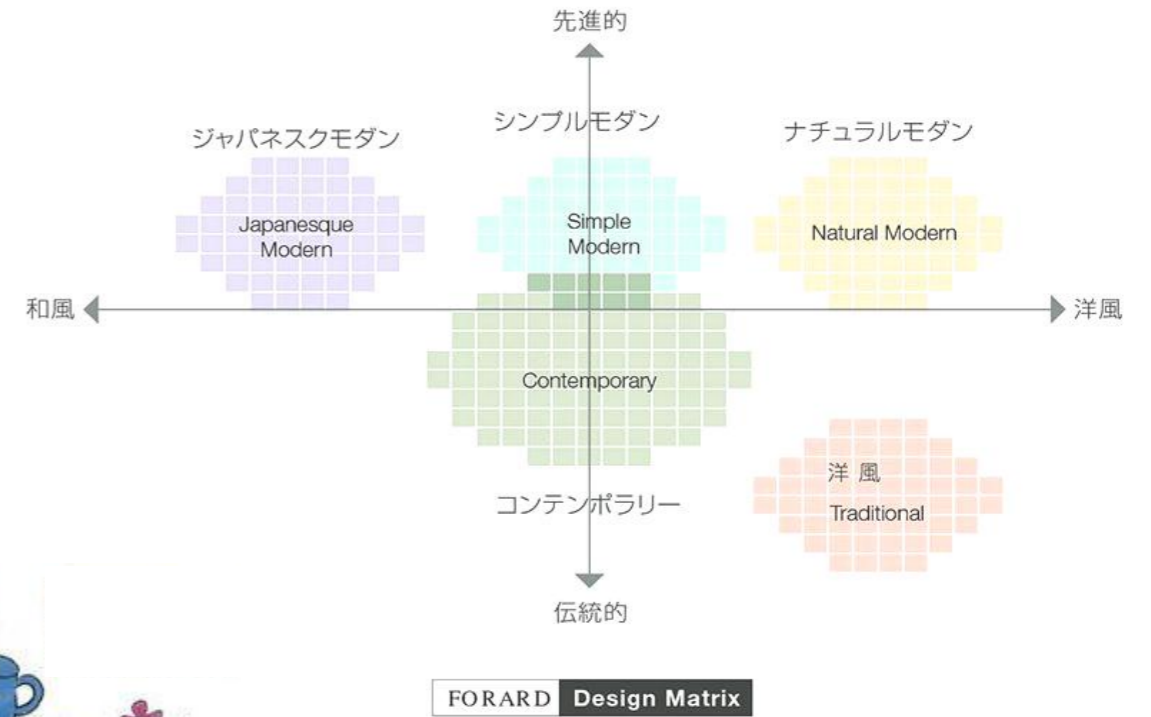

幅広い住宅デザインに対応できるよう、異なるテイストを持った5つのスタイルをご用意しています。

**Natural Modern**  
ナチュラルモダン  
自然の風合いをモダンに表現したスタイル。

**Simple Modern**  
シンプルモダン  
シンプルな美を追求した都会的なスタイル。

**Japanesque Modern**  
ジャパネスクモダン  
和の造形美とモダンテイストが調和したスタイル。

**洋風** (南欧・北欧 / 英国・北米)  
親しみやすい伝統的な欧米の要素をもつスタイル。

**Contemporary**  
コンテンポラリー  
クラシカルな美しさと現代的な雰囲気を併せ持つスタイル。

M12型 親子ドア

M12型 両袖ドア

M12型 片開きドア

出入りのしやすい、収納できるドアガード

収納できる  
ドアガード

注 ①ドアガード、ガードロックは未登録商標です。在米時には、特許のため必ず登録してください。

●可倒式の受け部は使用しない時は、動かすことができ、出入りの邪魔になりません。固定もできるストップ機能付。

親子ドア用

片開き用

バリエーション

H mm	W mm (入隅)	788	924	1,240 (1,138)		
	有効開口 mm	670	806	806 (最大1,060)	806	806
	呼称	片開きS	片開き	親子	片袖	両袖
2,330	フォワード23					
	HG枠	-	●	●	-	-
	ST枠	●	●	●	●	●
	ポスト付P	-	-	◎	-	-
	入隅 (ST枠) ⊕	-	-	⊙	⊙	-